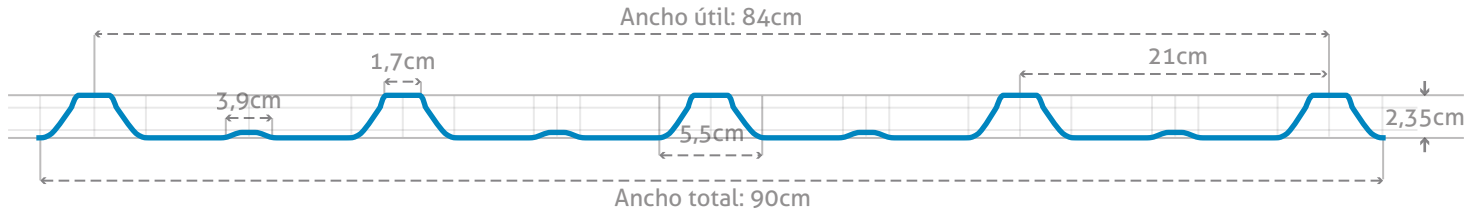

TUBO-LAMINAS

MASTERPLUS

- **Descripción:** Teja metálica trapezoidal
- **Tipo de material:** Acero Galvalume o Aluzinc con aleación de Aluminio-Zinc-Silicio y/o Galvanizada
- **Garantía de fábrica por defectos:** 5 años (expectativa de vida útil 15 años)
*La efectividad de la garantía está sujeta a términos y condiciones de una apropiada instalación
- **Beneficios:** Reciclable, económica, liviana, fácil de instalar
- **Aplicaciones:** Ideal para cerramientos, galpones, pérgolas, aleros, casas, garajes, etc
- **Calibre:** 30, espesor entre 0.28 y 0.30 aproximado
- **Pintura:** Poliéster estándar cara exterior, blanco cara interior

Complementos:

MASTERPLUS-26

- **Descripción:** Teja metálica trapezoidal
- **Tipo de material:** Acero Galvalume o Aluzinc con aleación de Aluminio-Zinc-Silicio
- **Garantía de fábrica por defectos:** 5 años (expectativa de vida útil 20 años)
**La efectividad de la garantía está sujeta a términos y condiciones de una apropiada instalación*
- **Beneficios:** Reciclable, económica, liviana, fácil de instalar
- **Aplicaciones:** Ideal para bodegas, casas, cerramientos, galpones, pérgolas, aleros, etc
- **Espesor:** entre 0.43 y 0.45 aproximado
- **Pintura:** Poliéster estándar cara exterior, blanco cara interior