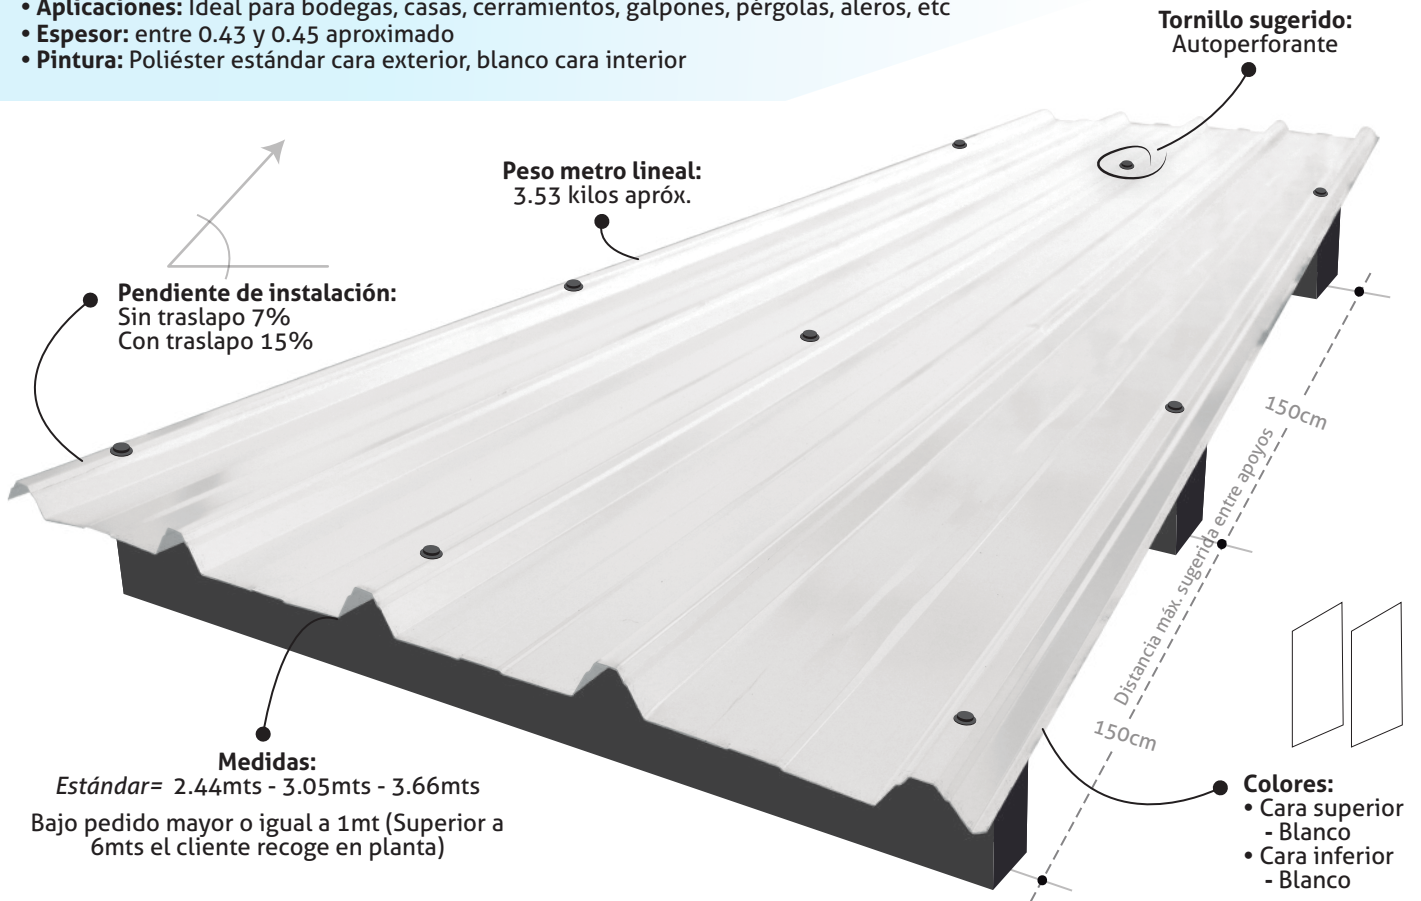

TUBO-LAMINAS

MASTERPLUS

- **Descripción:** Teja metálica trapezoidal
- **Tipo de material:** Acero Galvalume o Aluzinc con aleación de Aluminio-Zinc-Silicio y/o Galvanizada
- **Garantía de fábrica por defectos:** 5 años (expectativa de vida útil 15 años)
*La efectividad de la garantía está sujeta a términos y condiciones de una apropiada instalación
- **Beneficios:** Reciclable, económica, liviana, fácil de instalar
- **Aplicaciones:** Ideal para cerramientos, galpones, pérgolas, aleros, casas, garajes, etc
- **Calibre:** 30, espesor entre 0.28 y 0.30 aproximado
- **Pintura:** Poliéster estándar cara exterior, blanco cara interior

Complementos:

MASTERPLUS-26

- **Descripción:** Teja metálica trapezoidal
- **Tipo de material:** Acero Galvalume o Aluzinc con aleación de Aluminio-Zinc-Silicio
- **Garantía de fábrica por defectos:** 5 años (expectativa de vida útil 20 años)
**La efectividad de la garantía está sujeta a términos y condiciones de una apropiada instalación*
- **Beneficios:** Reciclable, económica, liviana, fácil de instalar
- **Aplicaciones:** Ideal para bodegas, casas, cerramientos, galpones, pérgolas, aleros, etc
- **Espesor:** entre 0.43 y 0.45 aproximado
- **Pintura:** Poliéster estándar cara exterior, blanco cara interior