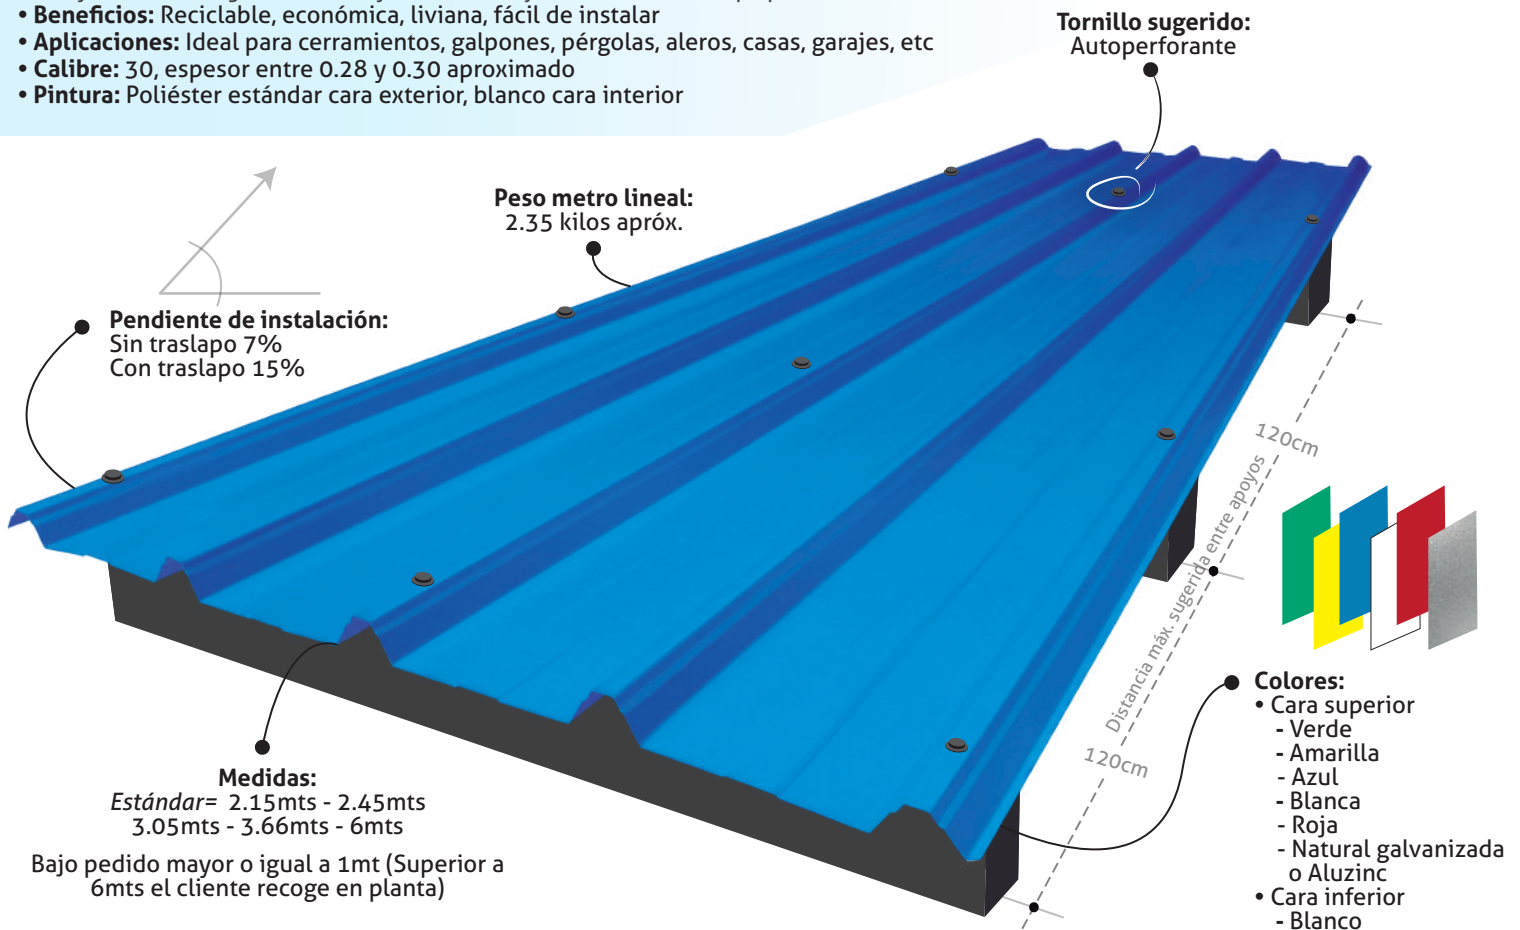

TUBO-LAMINAS

MASTERPLUS

- **Descripción:** Teja metálica trapezoidal
- **Tipo de material:** Acero Galvalume o Aluzinc con aleación de Aluminio-Zinc-Silicio y/o Galvanizada
- **Garantía de fábrica por defectos:** 5 años (expectativa de vida útil 15 años)
*La efectividad de la garantía está sujeta a términos y condiciones de una apropiada instalación
- **Beneficios:** Reciclable, económica, liviana, fácil de instalar
- **Aplicaciones:** Ideal para cerramientos, galpones, pérgolas, aleros, casas, garajes, etc
- **Calibre:** 30, espesor entre 0.28 y 0.30 aproximado
- **Pintura:** Poliéster estándar cara exterior, blanco cara interior

Complementos:

MASTERPLUS-26

- **Descripción:** Teja metálica trapezoidal
- **Tipo de material:** Acero Galvalume o Aluzinc con aleación de Aluminio-Zinc-Silicio
- **Garantía de fábrica por defectos:** 5 años (expectativa de vida útil 20 años)
**La efectividad de la garantía está sujeta a términos y condiciones de una apropiada instalación*
- **Beneficios:** Reciclable, económica, liviana, fácil de instalar
- **Aplicaciones:** Ideal para bodegas, casas, cerramientos, galpones, pérgolas, aleros, etc
- **Espesor:** entre 0.43 y 0.45 aproximado
- **Pintura:** Poliéster estándar cara exterior, blanco cara interior