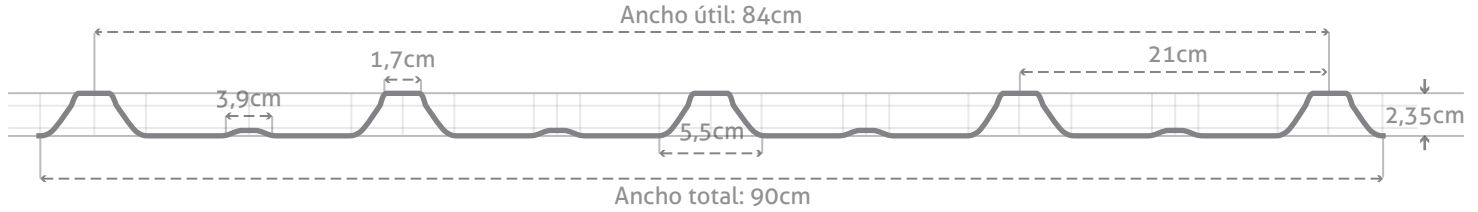

TUBO-LAMINAS

MASTERPLUS

- **Descripción:** Teja metálica trapezoidal
- **Tipo de material:** Acero Galvalume o Aluzinc con aleación de Aluminio-Zinc-Silicio y/o Galvanizada
- **Garantía de fábrica por defectos:** 5 años (expectativa de vida útil 15 años)
*La efectividad de la garantía está sujeta a términos y condiciones de una apropiada instalación
- **Beneficios:** Reciclable, económica, liviana, fácil de instalar
- **Aplicaciones:** Ideal para cerramientos, galpones, pérgolas, aleros, casas, garajes, etc
- **Calibre:** 30, espesor entre 0.28 y 0.30 aproximado
- **Pintura:** Poliéster estándar cara exterior, blanco cara interior

Complementos:

MASTERPLUS-26

- **Descripción:** Teja metálica trapezoidal
- **Tipo de material:** Acero Galvalume o Aluzinc con aleación de Aluminio-Zinc-Silicio
- **Garantía de fábrica por defectos:** 5 años (expectativa de vida útil 20 años)
**La efectividad de la garantía está sujeta a términos y condiciones de una apropiada instalación*
- **Beneficios:** Reciclable, económica, liviana, fácil de instalar
- **Aplicaciones:** Ideal para bodegas, casas, cerramientos, galpones, pérgolas, aleros, etc
- **Espesor:** entre 0.43 y 0.45 aproximado
- **Pintura:** Poliéster estándar cara exterior, blanco cara interior